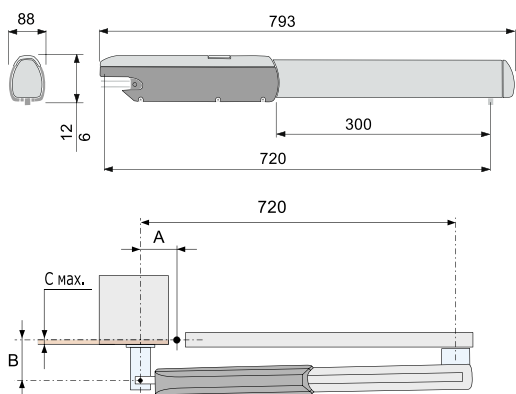

Габаритные размеры